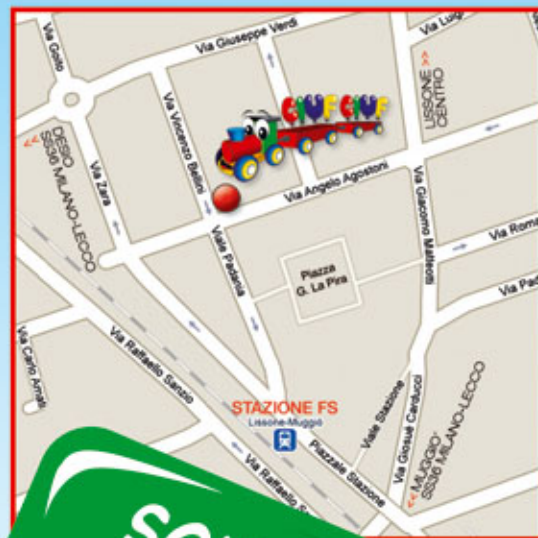

ASILO
NIDO

ASILO NIDO "CIUF CIUF"

VIA V.BELLINI, 13 - ANG. VIA AGOSTONI

20851 - LISSONE (MB)

A 30MT. DALLA STAZIONE LISSONE-MUGGIO'

TEL. 039.9153438

WWW.CIUFCIUF.IT - MAIL: INFO@CIUFCIUF.IT

SONO APERTE
LE ISCRIZIONI.
E' POSSIBILE VISITARE
LA STRUTTURA.
CHIAMA PER UN
APPUNTAMENTO.